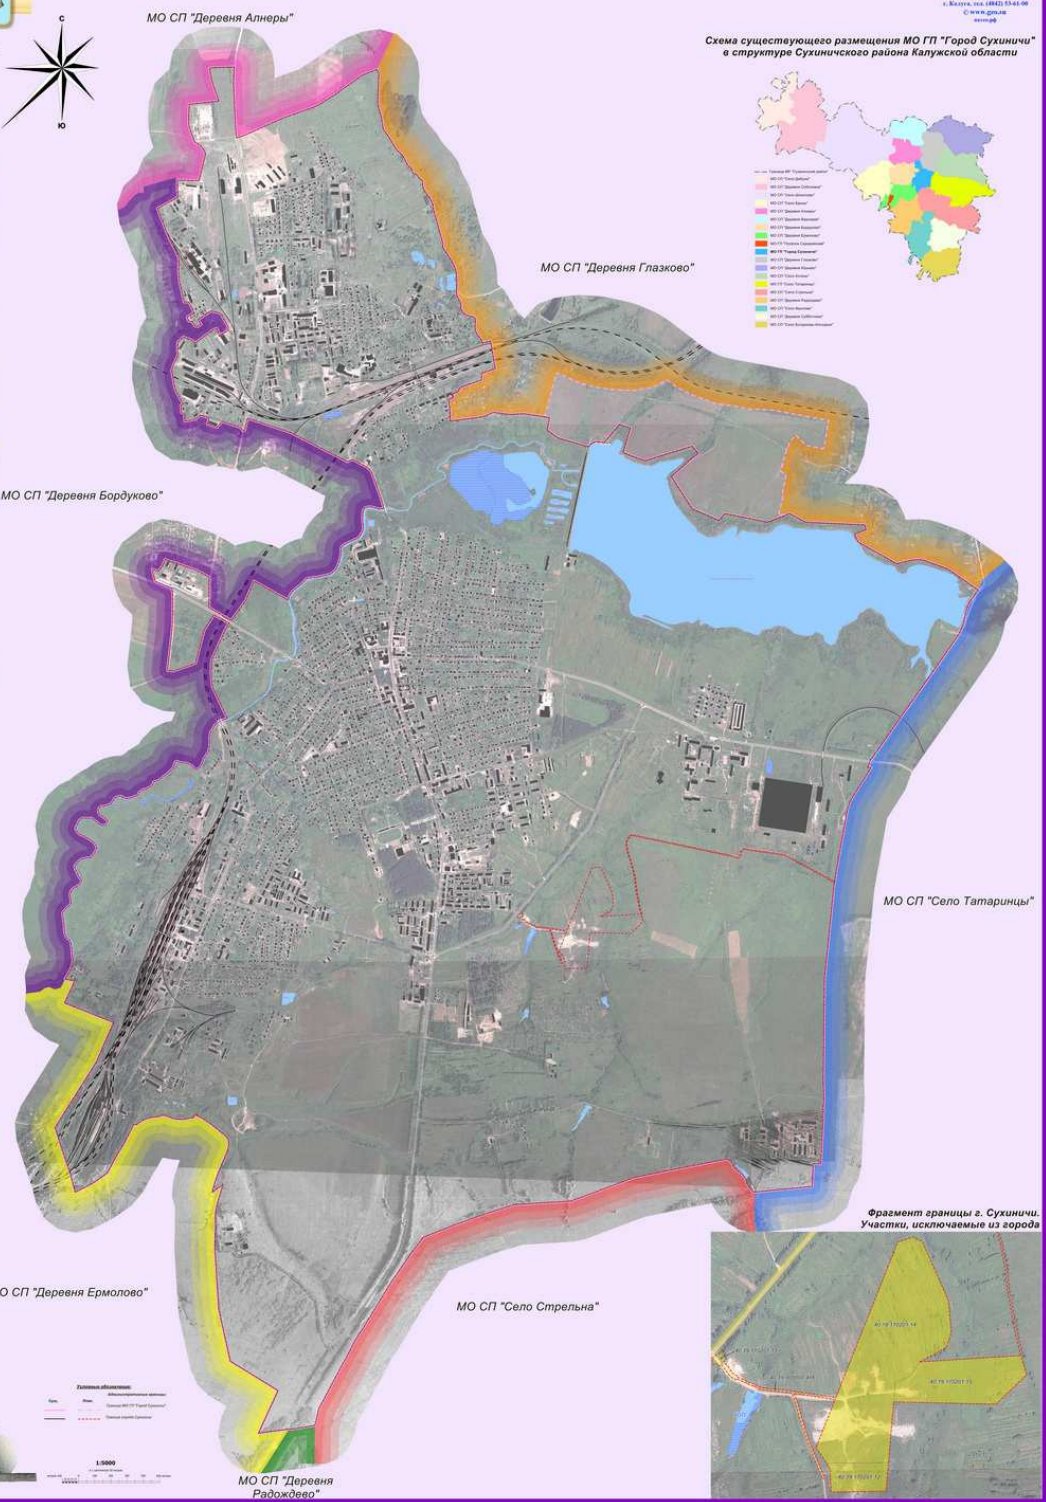

2014

Г
Е
Н
Е
Р
А
Л
Ь
Н
Ы
Й

П
Л
А
Н